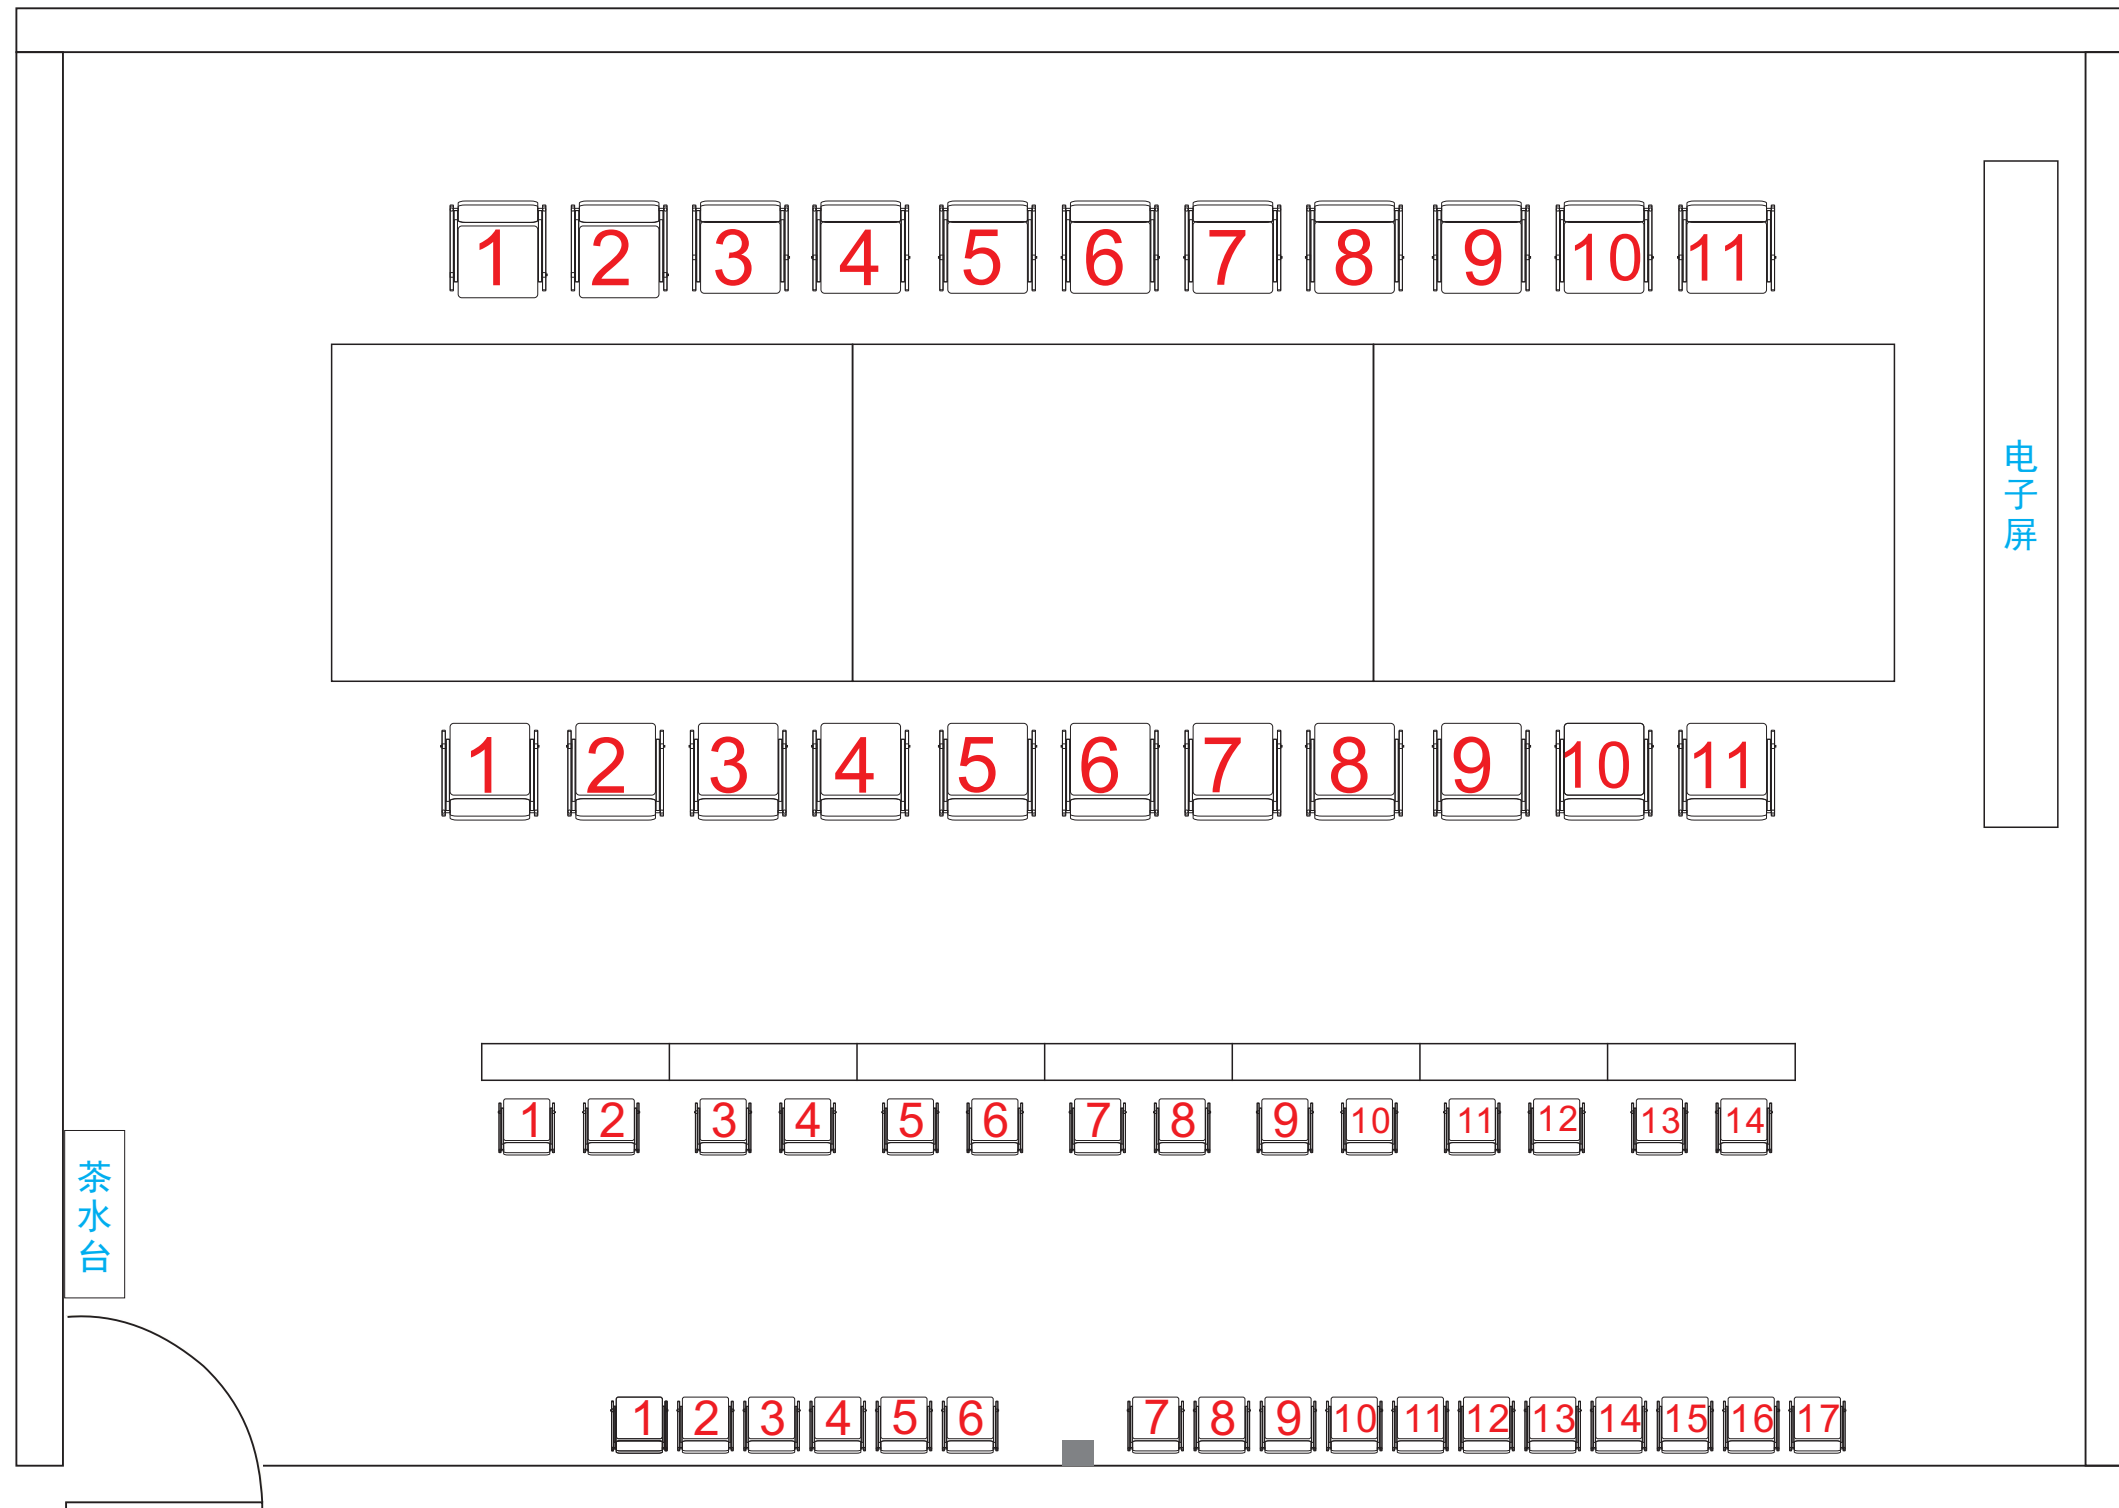

办公楼206会议室

注：会议桌共有2排22个座位，中间一列为小桌共14个座位，最下列为靠墙无桌子。
本会议室可容纳座位53个。